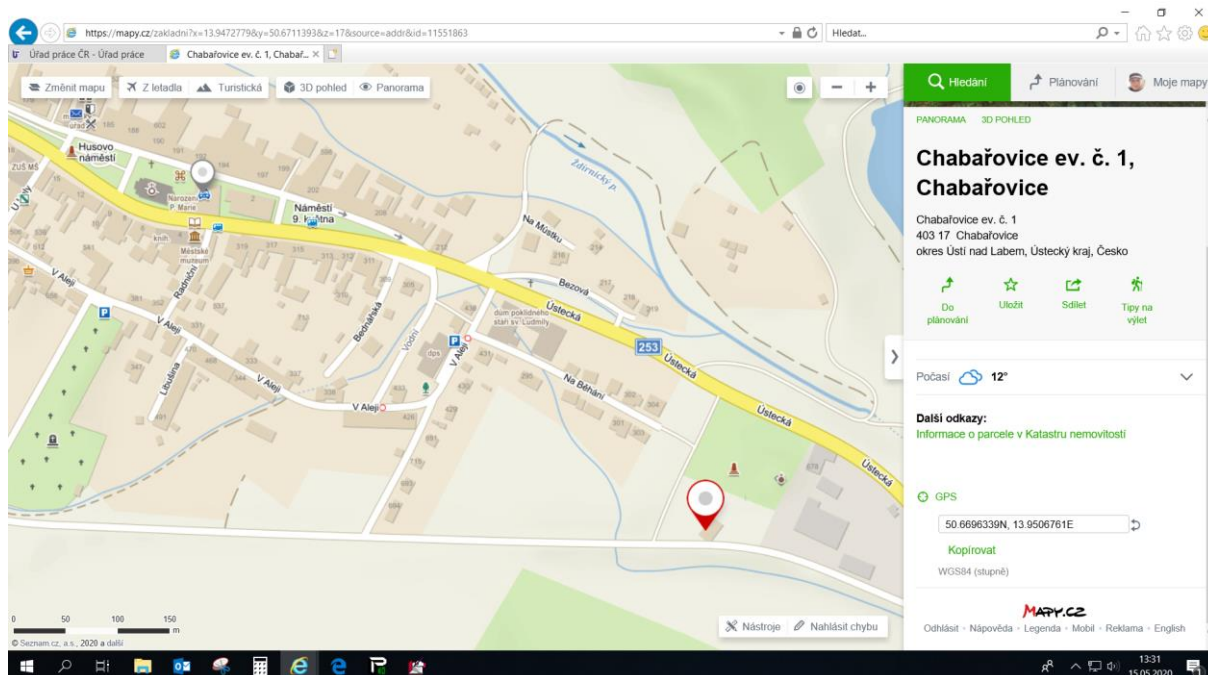

**Rozhodčí:** MVDr. Jaroslav Švec

Majitelé psů předloží v den svodu průkaz původu psa, očkovací průkaz-obsahující záznam, že pes byl v době od 30 dnů do 1 roku před přemístěním očkovan proti vzteklině a je označen mikročipem, číslo mikročipu musí být zaznamenáno v dokladu o očkování psa. Pokud psi nejsou provázeni očkovacím průkazem, musí být provázeni zdravotním potvrzením, příp. veterinárním osvědčením, obsahující záznam, že pes byl v době od 30 dnů do 1 roku před svodem očkovan proti vzteklině.

Místo svodu: přílohou mapka a fotky místa svodu.

**Barbora Kopecká**  
Jednatel OMS Ústí nad Labem

**Jaroslava Frýbová**  
Kynologická komise

Odbočka do leva u radaru ze směru z Ústí nad Labem – Chabařovice k pomníku Na Běhání, jet po lesní cestě cca 150 metrů až ke klubovně Mysliveckého spolku Chabařovice, kde je možnost parkování. Druhá varianta je zaparkovat u firmy Jiná zahrada a dojít cca 400 metrů ke klubovně zadem pěšky.

Odbočka doleva z hlavní silnice ze směru Ústí nad Labem – do Chabařovic, cca 150m po lesní cestě, dojde se až ke klubovně MS Chabařovice

Klubovna MS Chabařovice